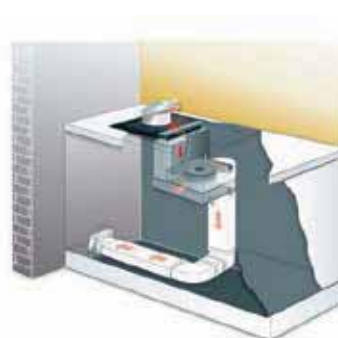

Пример установки в режиме рециркуляции