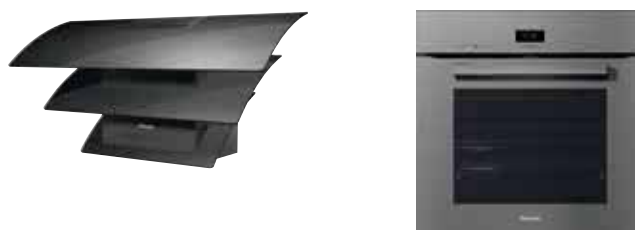

Графитовый серый / Graphite Grey

* Панель конфорок KM 6349-1 фактически имеет серый оттенок.