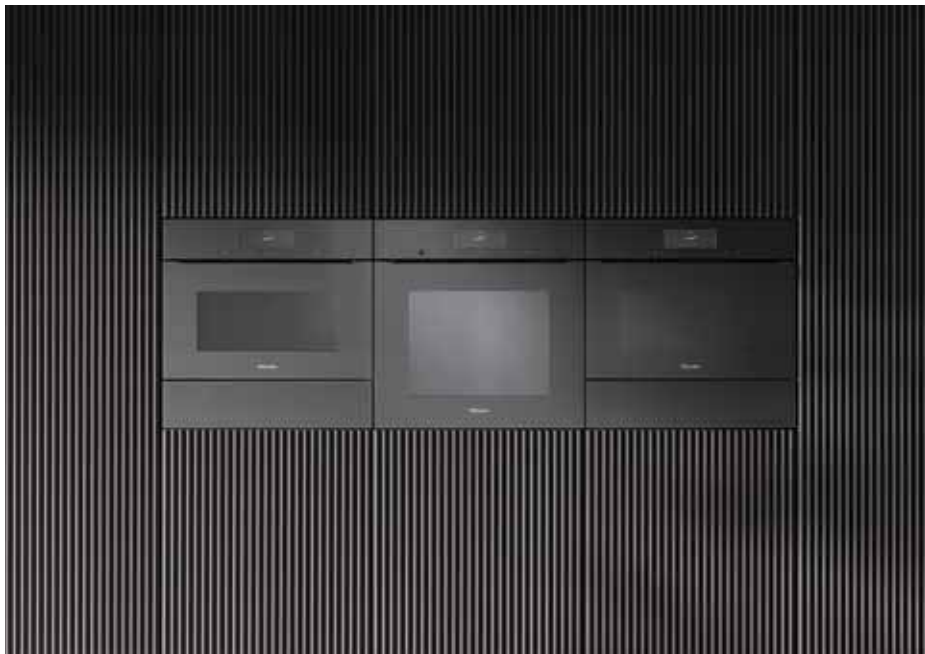

Дизайнерские линии

ArtLine

Приборы в дизайне ArtLine с фасадами без ручек воплощают минималистичный подход и отвечают современному тренду на кухни с открытой планировкой. Доступны три цветовых решения: «Чёрный обсидиан Obsidian Black», «Бриллиантовый белый Brilliant White» и «Графитовый серый Graphite Grey». Благодаря полному отсутствию ручек – дверцы открываются и закрываются одним касанием – приборы буквально растворяются среди мебельных фасадов и совершенно по-новому воплощают концепцию полной интеграции техники в дизайн кухни.