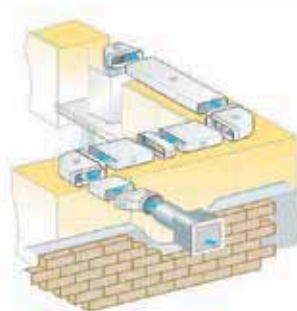

Дополнительная информация по установке CSDA 7xxx / KMDA 7xxx

Внимание!

Для определения необходимых для инсталляции KMDA 7xxx / CSDA 7xxx установочных элементов, не входящих в комплект поставки прибора, необходимо обратиться в отдел технической поддержки Miele по номеру 8 (727) 313 23 00 или e-mail: info@miele.kz

В обращении необходимо указать точные размеры мебели и особенности воздухоотвода.

Все запросы, поступающие в отдел технической поддержки и обучения как по телефону, так и по электронной почте, обрабатываются и получают ответ в минимально возможные сроки.

Элементы воздуховода включены в список аксессуаров к вытяжкам данной брошюры.

Пример установки в режиме отвода воздуха