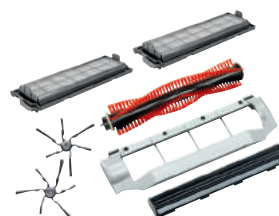

RX2-A

Набор аксессуаров для робота-пылесоса Scout RX2: 1 пара боковых щёток, 1 турбощётка, 1 уплотнительная планка, 2 фильтра AirClean Plus

Мат. номер: 10808470